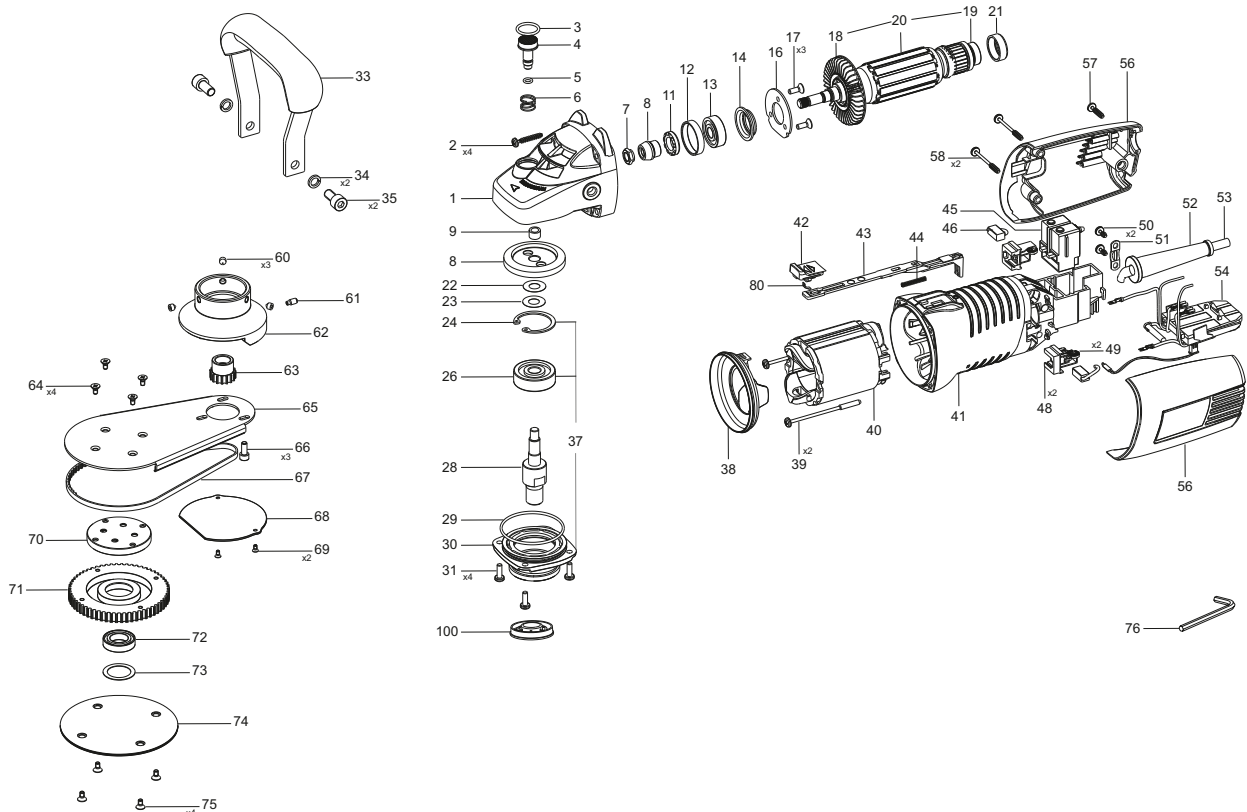

POS. No.	Ref.No.	Description
	41	157293 Body L40
	42	157301 Button
	43	157303 Guiding switch lever S
till 22.Jan.2013 -	44	131214 Pressure spring 0,5xE4x25
	44	146782 Pressure spring 0,4x4x25
	45	102100 Switch PS8
till 29.Jun.2011 -	45	153548 Switch APB-2114 Defond
	46	129092 Brush
	47	129093 Brush with a switch
till 16.Mar.2014 -	48	129082 Brush holder set
	48	142187 Brush holder set
	49	254364 Spiral spring
	50	361360 Screw K 4X9,5 TORX 20
	51	256500 Cord clamp
	52	152759 Cord protector
	53	158699 Cord with a plug RAL 3020
	54	144145 Electronic block
	56	157295 Couple cover set
	57	361328 Screw K4x18 TORX 20
	58	361367 Screw K 4X37/25 TORX 20
till 19.Jan.2016 -	59	116757 Rubber bush
	60	361342 Screw M6x6 DIN 914
	61	154949 Screw M5X10 DIN 915
	62	145810 Collar
	63	144355 Spacer washer
till 03.Dec.2017 -	63	145838 Special Washer
till 30.Apr.2013 -	64	173726 Handle AVR M8/L10
	64	4931310396 Screw
	65	145820 Guard
	66	361355 Screw C1-M5x12
	67	145827 Driving Belt OPTIBELT OMEGA HP 425 5MHP 5
	68	145825 Cover
	69	360669 Screw M3X6
	70	145816 Washer
	71	145817 Washer
	72	331563 Bearing 6903 2RSL
till 03.Dec.2017 -	72	331553 Bearing 61903 2RSR-HLC/ FAG
	73	126982 Spacer washer
	74	142927 Base
till 03.Dec.2017 -	75	361422 Screw D965 SHR M4x08-4.8-A2F-SSI-B N877111
	75	4931310396 Screw
	76	370116 Spanner hexagonal 6A
	80	157990 Spring
till 30.Aug.2017 -	100	146774 Labyrinth Washer
	100	147939 Labyrinth Washer

147489

133159